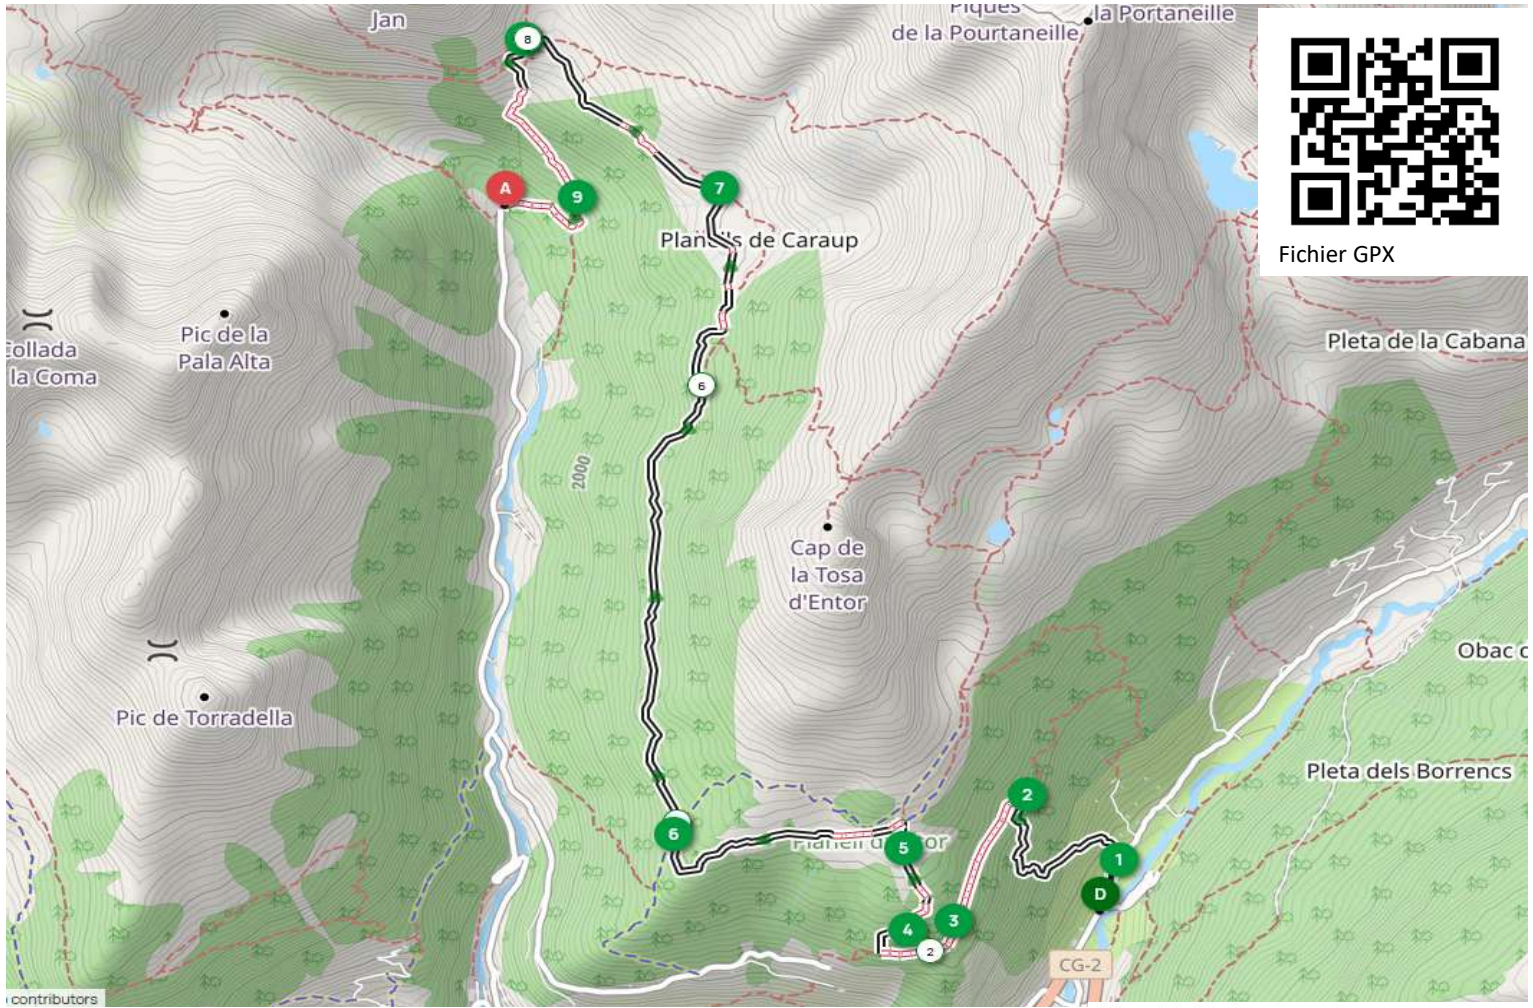

Le : 23/06/2024

soldeu-ransol

Soldeu -la Cabane à Jan -ransol

Andorre

Départ	9:06	Marche	03:34	Point bas	1761 m	D+ horaire	237 m/h
Arrivée	14:20	Pause	01:40	Point haut	2204 m	D- horaire	257 m/h
Distance	9,6km	Durée	05:14	Pente moy.	11%	Pente moy	9%
Dénivelé pos.	505 m	Vitesse moy.	2,8 km/h	Pente max.	27%	Pente max.	22%
Dénivelé neg.	353 m	Indice IBP	80	Difficulté	Difficile		

Niveaux Indice IBP : 0-25:Très facile ;26-50:Facile ;51-75:Moyen ;76-100:Difficile ; >100:Très Difficile

Fichier GPX

Piste	*	--
Sentier	32,00%	3,07 km
Indéfini	66,00%	6,34 km
Route	3,00%	0,29 km
P.cyclable	*	--