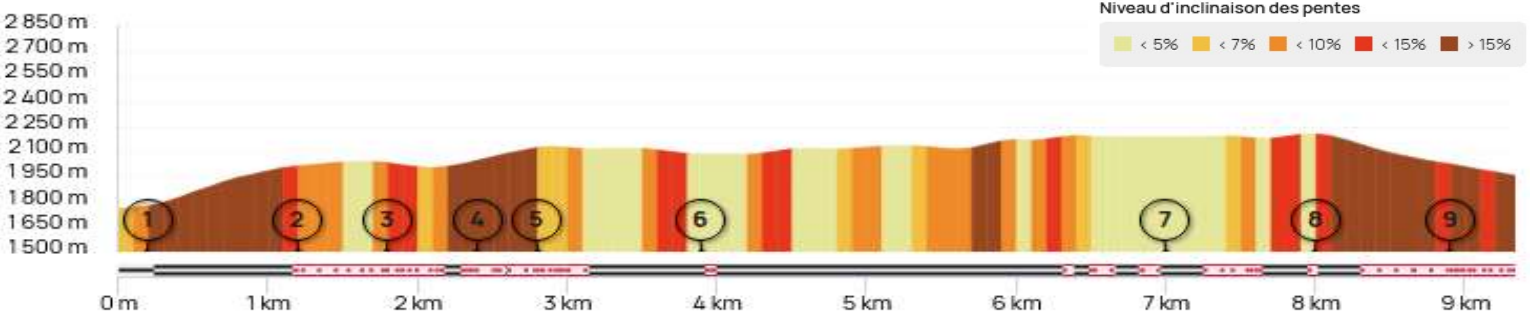

Le : 23/06/2024

soldeu-ransol

Soldeu -la Cabane à Jan -ransol

Andorre

Départ	9:06	Marche	03:34	Point bas	1761 m	D+ horaire	237 m/h
Arrivée	14:20	Pause	01:40	Point haut	2204 m	D- horaire	257 m/h
Distance	9,6km	Durée	05:14	Pente moy.	11%	Pente moy	9%
Dénivelé pos.	505 m	Vitesse moy.	2,8 km/h	Pente max.	27%	Pente max.	22%
Dénivelé neg.	353 m	Indice IBP	80	Difficulté	Difficile		

Niveaux Indice IBP : 0-25:Très facile ;26-50:Facile ;51-75:Moyen ;76-100:Difficile ; >100:Très Difficile

Fichier GPX

Piste	*	--
Sentier	32,00%	3,07 km
Indéfini	66,00%	6,34 km
Route	3,00%	0,29 km
P.cyclable	*	--